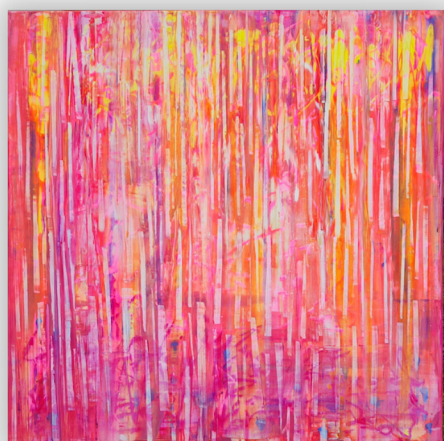

DIALOGE + VERBINDUNGEN

EVA DAHN RUBIN

AUSSTELLUNG

RATHAUS GALERIE SIEGSDORF

22. JUNI - 2. JULI 2023

VERNISSAGE DO. 22. JUNI 19 UHR

EINFÜHRUNG:
MARA STROHMAYER-HAIDER
GALERIE MARAH ART, BERNAU

ÖFFNUNGSZEITEN:
MO. - FR. 14 - 17 UHR
SA. + SO. 11 - 15 UHR